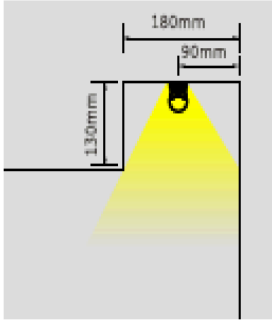

Installationsmöglichkeiten

Montage an der Decke