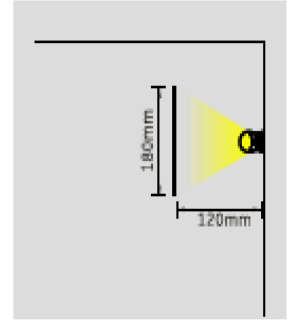

Installationsmöglichkeiten

Montage an der Decke