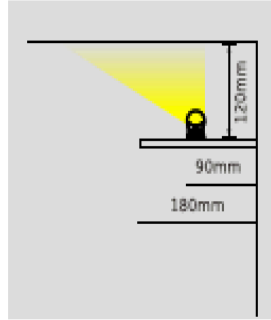

Eckinstallation

Installationsmöglichkeiten