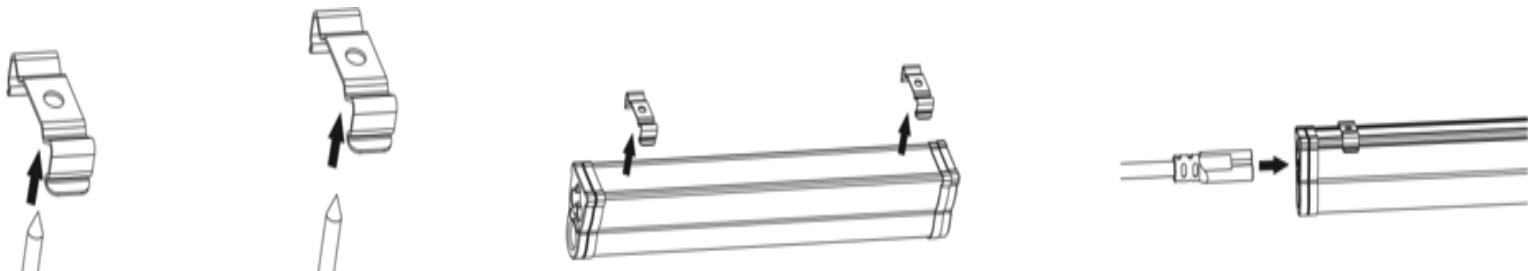

Installatie - en aansluitopties

Installatie tegen het plafond

Installatie aan staaldraden

PPL Slim Lijn

Bevestiging van de lijnen aan elkaar door middel van het interconnectie onderdeel