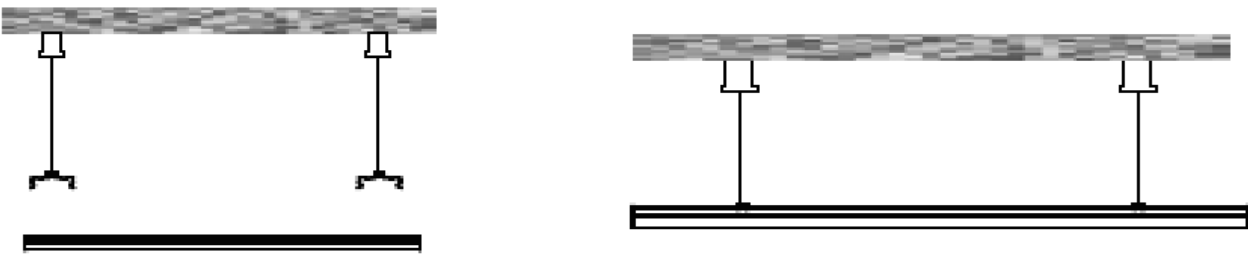

Installatie aan staaldraden