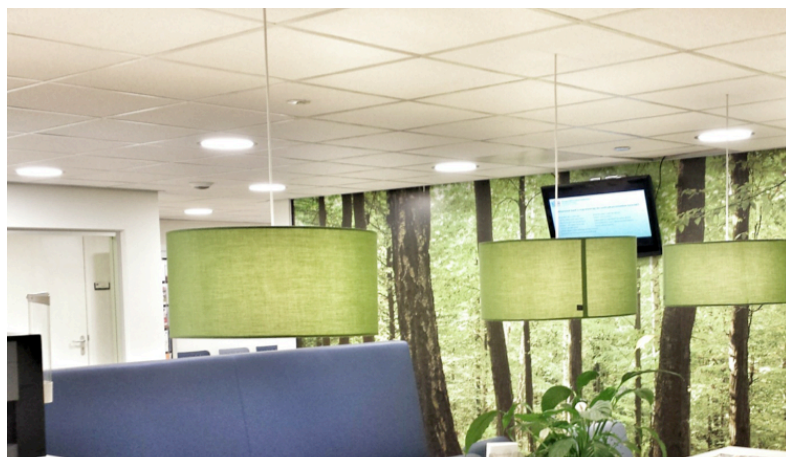

Technischen Daten

Watt	Lumen	Produkt dimension (mm)	CRI
8	880	D120 x H12,5	>80
10	1100	D145 x H12,5	>80
15	1650	D180 x H12,5	>80
22	2420	D200 x H12,5	>80

- Farbtemperaturen: 3000K, 4000K, 5000K und 6000K
- Strahlungswinkel: 120 Grad
- Leistungsfaktor: >0.95
- Lebensdauer: 50.000 Stunden
- Netzspannung: AC90-277 / 50/60 Hz
- Garantie: 5 Jahre
- Optional:
  - dimmbar 0-10V oder DALI
  - Batterie für