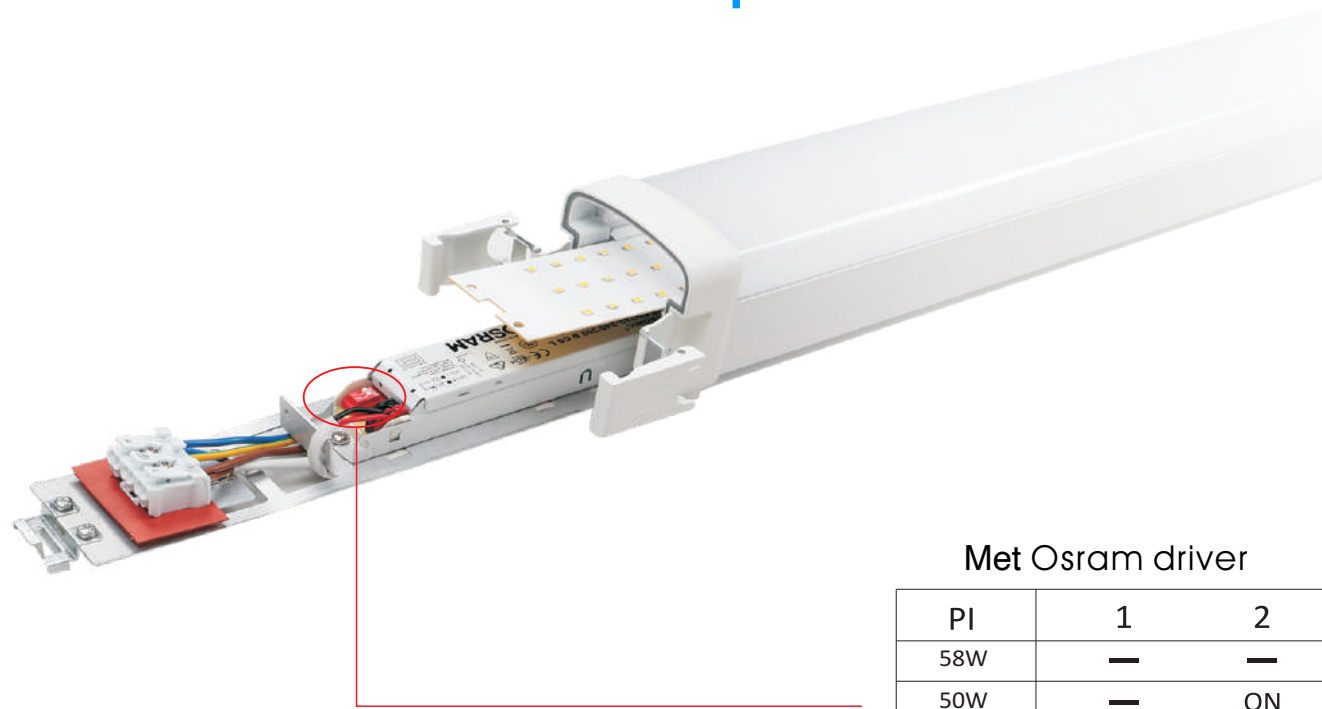

OPTISCHE LENS EN DIFFUSER

6 verschillende stralingshoeken mogelijk
Het armatuur kan tot een hoogte van 20 meter worden geïnstalleerd

INNOVATIEF ONTWERP OP OPTIEK

○ Geïntegreerde optische lens, het licht kan op verschillende hoogtes worden gebruikt en voldoet aan de lux-vereisten voor verschillende toepassingen.

Gereedschapsloze installatie

Door het innovatieve clipontwerp kan de eindkap aan beide uiteinden van de lamp zonder gereedschap worden geopend voor bedradingsverbinding.

Modulaire printplaat

De printplaat kan gemakkelijk zonder gereedschap worden vervangen

1-10V dimmaar/
DALI dimmaar

Noodverlichting

Bewegingsensor

Verstelbaar door DIP switch design 3 FASE L1/L2/L3 instelbaar op de driver

Met Osram driver

PI	1	2
58W	—	—
50W	—	ON
42W	ON	—
33W	ON	ON

75W driver

Met 75W driver

PI	1	2	3
75W	—	—	—
65W	ON	—	—
55W	—	ON	—
45W	ON	ON	—
40W	—	—	ON
35W	ON	—	ON
30W	—	ON	ON
25W	ON	ON	ON

Verschillende wattages. Het is heel eenvoudig om het vermogensbereik te selecteren door de DP-schakelaar in te stellen