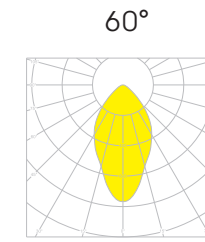

Optiek

30°

60°

90°

120°

Asymmetric
L of R

Dubbel
Asymmetrisch

Doorlopende lijn met 3/5 kabels