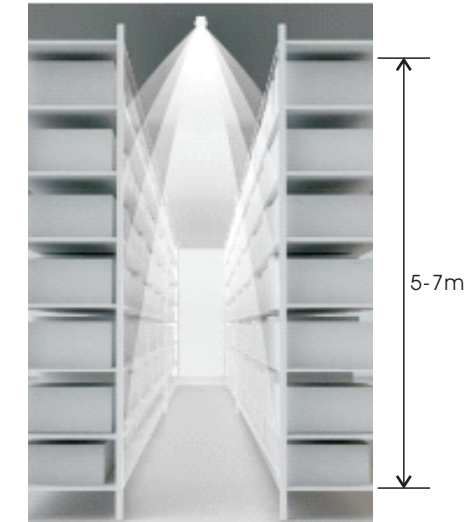

OPTISCHE LENS EN DIFFUSER

6 verschillende stralingshoeken mogelijk
Het armatuur kan tot een hoogte van 20 meter worden geïnstalleerd

INNOVATIEF ONTWERP OP OPTIEK

○ Geïntegreerde optische lens, het licht kan op verschillende hoogtes worden gebruikt en voldoet aan de lux-vereisten voor verschillende toepassingen.

Optiek

30°

60°

90°

120°

Asymmetric
L of R

Dubbel
Asymmetrisch

Doorlopende lijn met 3/5 kabels