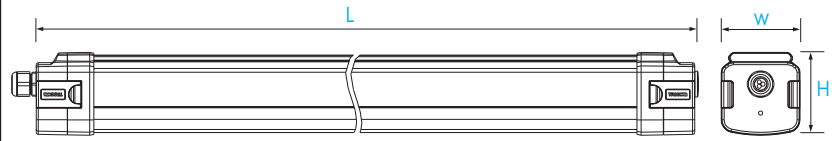

PARAMETERS

Model	Afmeting	Power	Stralingshoek	Lumen /Watt	L	B	H
T06A32P/D/E/MS 30	0.6m	12-32W	30°	150lm/w	683	76	80
T06A62P/D/E/MS 30	1.2m	21-62W	30°	150lm/w	1253	76	80
T06A47P/D/E/MS 30	1.2m	27-47W	30°	150lm/w	1253	76	80
T06A75P/D/E/MS 30	1.5m	25-75W	30°	150lm/w	1540	76	80
T06A58P/D/E/MS 30	1.5m	33-58W	30°	150lm/w	1540	76	80

Model	Afmeting	Power	Stralingshoek	Lumen /Watt	L	B	H
T06A32P/D/E/MS 60	0.6m	12-32W	60°	150lm/w	683	76	80
T06A62P/D/E/MS 60	1.2m	21-62W	60°	150lm/w	1253	76	80
T06A47P/D/E/MS 60	1.2m	27-47W	60°	150lm/w	1253	76	80
T06A75P/D/E/MS 60	1.5m	25-75W	60°	150lm/w	1540	76	80
T06A58P/D/E/MS 60	1.5m	33-58W	60°	150lm/w	1540	76	80

Model	Afmeting	Power	Stralingshoek	Lumen /Watt	L	B	H
T06A32P/D/E/MS 90	0.6m	12-32W	90°	150lm/w	683	76	80
T06A62P/D/E/MS 90	1.2m	21-62W	90°	150lm/w	1253	76	80
T06A47P/D/E/MS 90	1.2m	27-47W	90°	150lm/w	1253	76	80
T06A75P/D/E/MS 90	1.5m	25-75W	90°	150lm/w	1540	76	80
T06A58P/D/E/MS 90	1.5m	33-58W	90°	150lm/w	1540	76	80