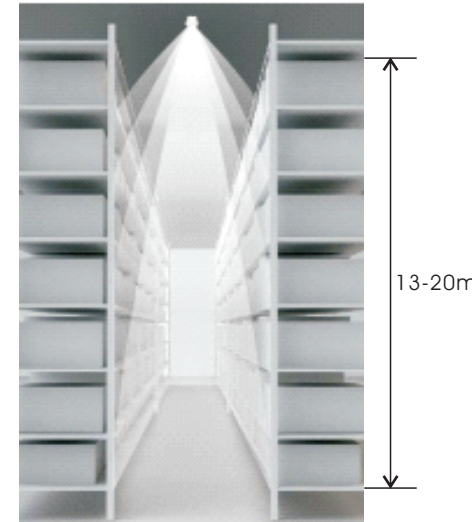

OPTISCHE LENS EN DIFFUSER

6 verschillende stralingshoeken mogelijk
Het armatuur kan tot een hoogte van 20 meter worden geïnstalleerd

INNOVATIEF ONTWERP OP OPTIEK

○ Geïntegreerde optische lens, het licht kan op verschillende hoogtes worden gebruikt en voldoet aan de lux-vereisten voor verschillende toepassingen.

Optiek

30°

60°

90°

120°

Asymmetric
L of R

Dubbel
Asymmetrisch

Doorlopende lijn met 3/5 kabels