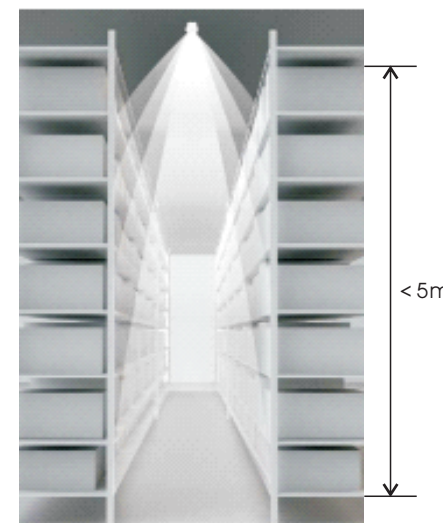

OPTISCHE LENS EN DIFFUSER

6 verschillende stralingshoeken mogelijk
Het armatuur kan tot een hoogte van 20 meter worden geïnstalleerd

INNOVATIEF ONTWERP OP OPTIEK

○ Geïntegreerde optische lens, het licht kan op verschillende hoogtes worden gebruikt en voldoet aan de lux-vereisten voor verschillende toepassingen.

Optiek

30°

60°

90°

120°

Asymmetric
L of R

Dubbel
Asymmetrisch

Doorlopende lijn met 3/5 kabels