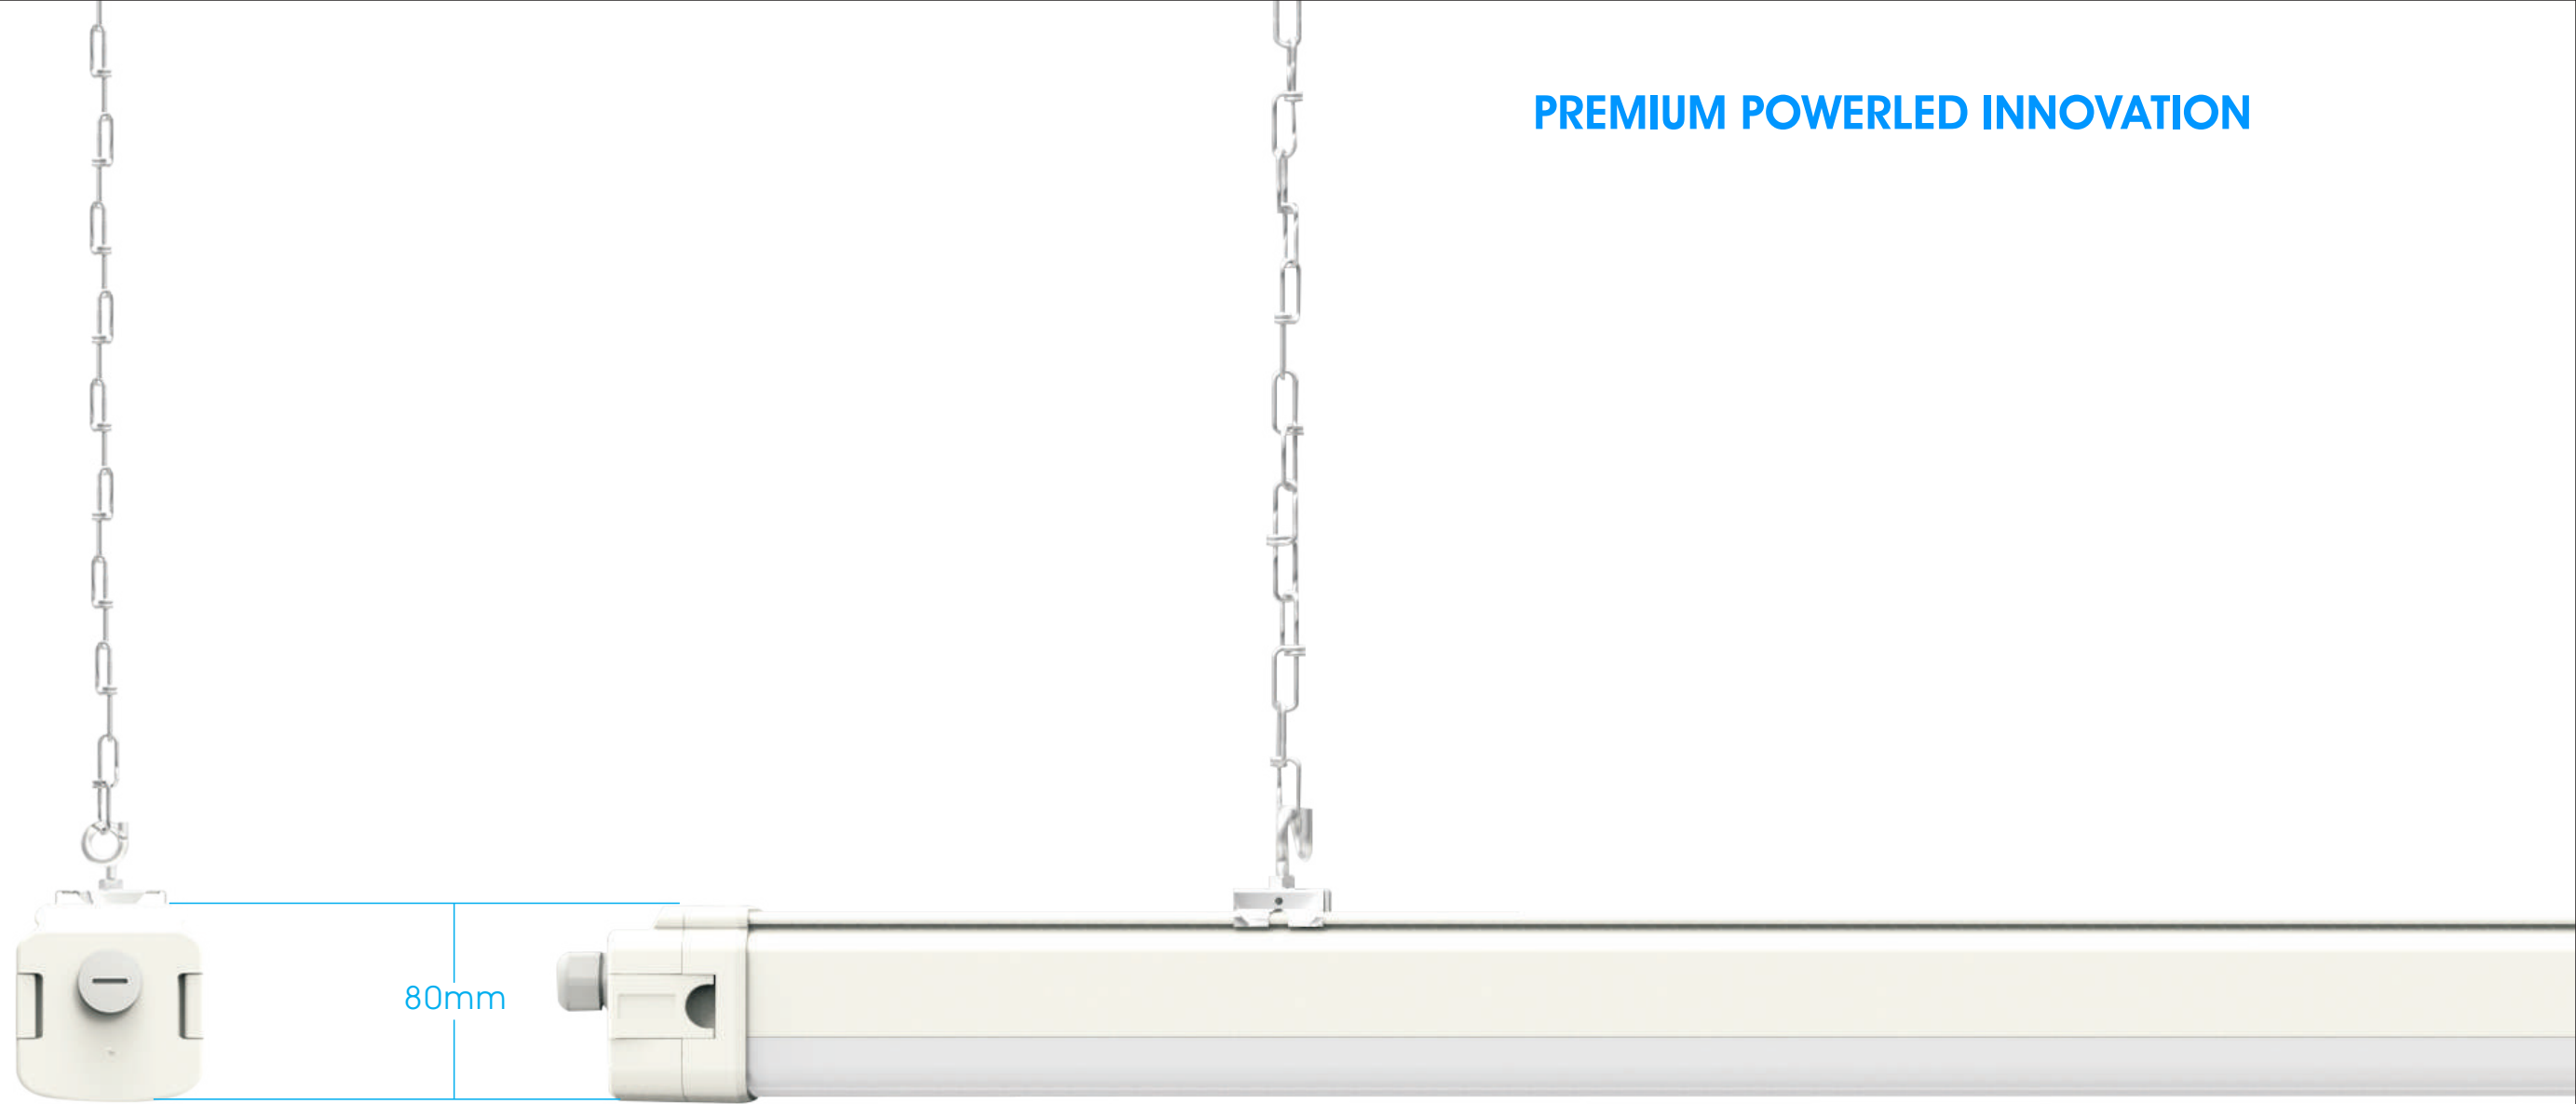

ALL-IN-ONE INNOVATION

- VERSTELBARE WATTAGES
- VERSCHILLENDE STRALINGSHOEKEN
- GEREEDSCHAPSLOZE INSTALLATIE
- LEVENSDUUR 100.000 UUR
- IK10, IP65, ROHS, CE, TÜV GECERTIFICEERD
- OPTIONEEL DIMMING.BATTERIJ.SENSOR