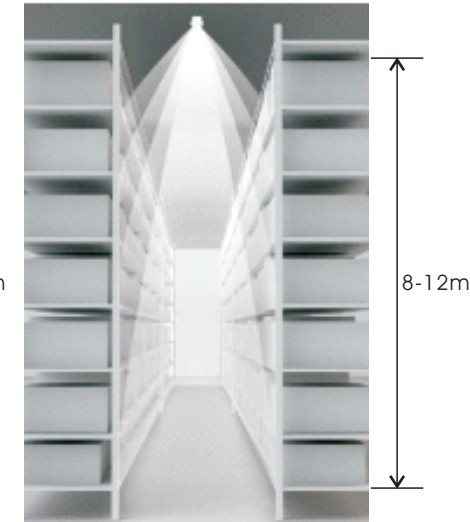

OPTISCHE LENS EN DIFFUSER

6 verschillende stralingshoeken mogelijk
Het armatuur kan tot een hoogte van 20 meter worden geïnstalleerd

INNOVATIEF ONTWERP OP OPTIEK

○ Geïntegreerde optische lens, het licht kan op verschillende hoogtes worden gebruikt en voldoet aan de lux-vereisten voor verschillende toepassingen.

Optiek

30°

60°

90°

120°

Asymmetric
L of R

Dubbel
Asymmetrisch

Doorlopende lijn met 3/5 kabels