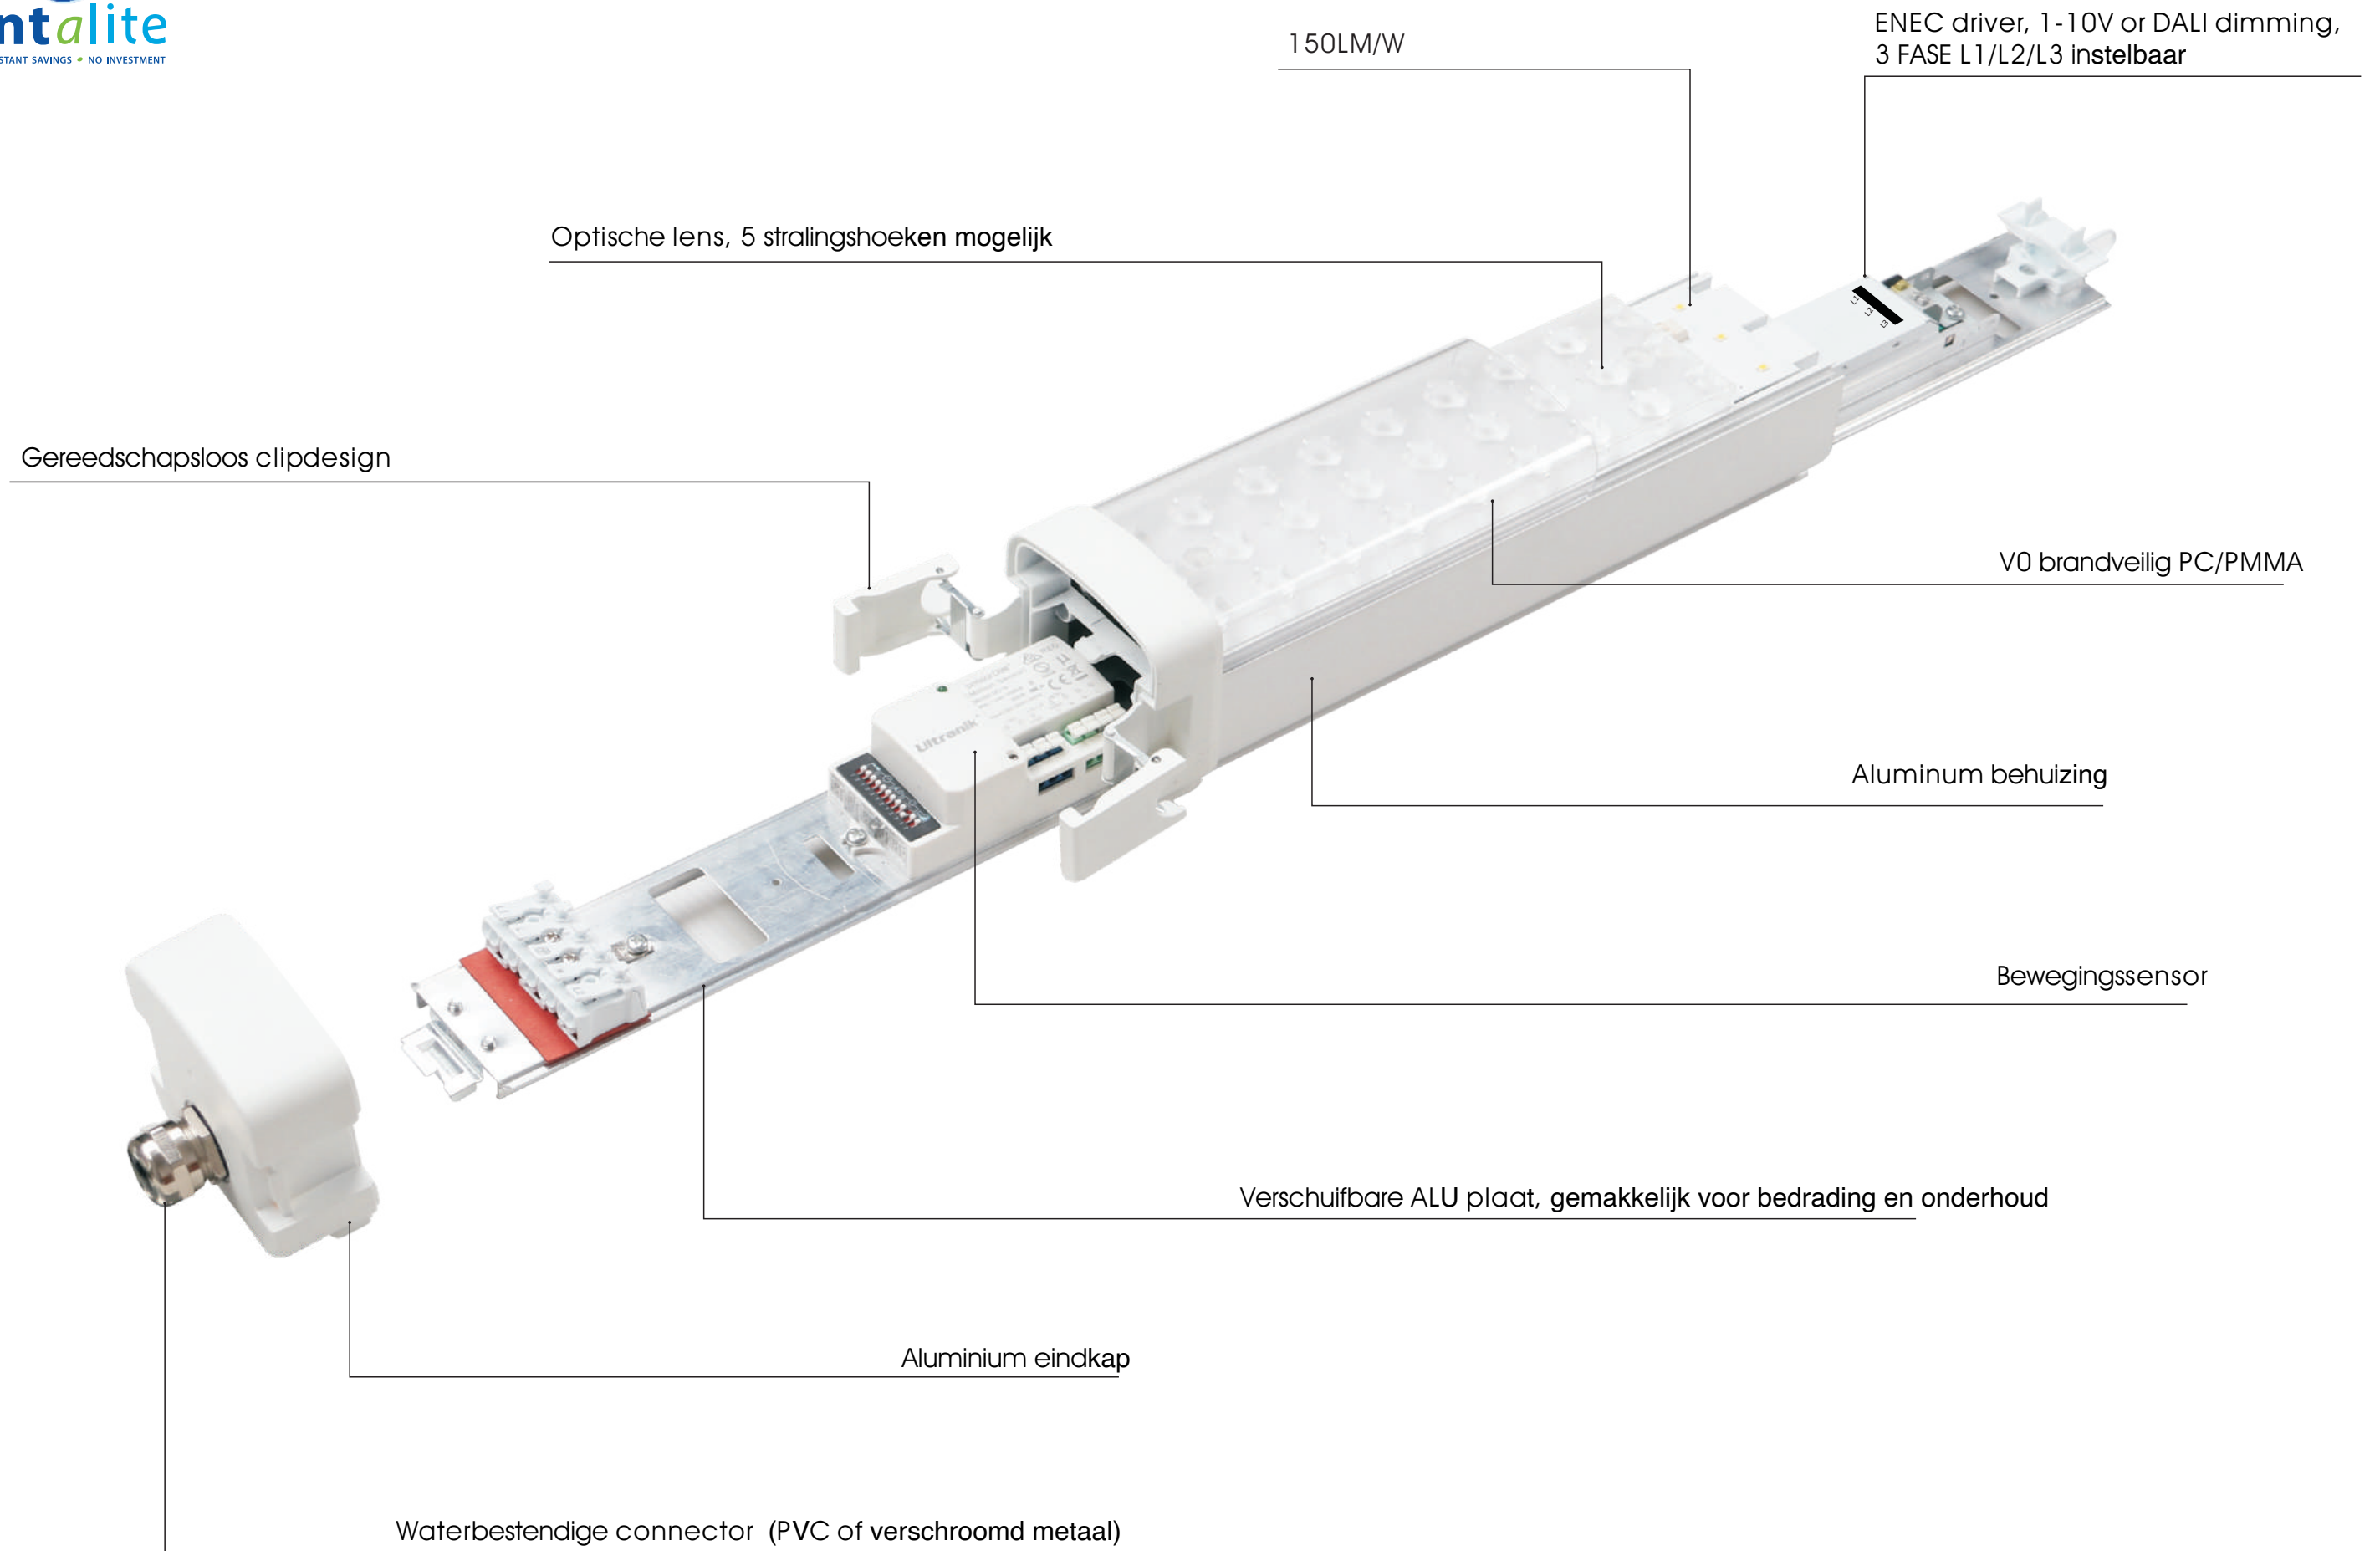

RENTALITE
Groot Tegeler 9a
7535 EB Enschede
Nederland
Tel: +31(0)53 755333
Web: www.rentalite.com
Mail: info@rentalite.com

Rentalite PPL INNOVATION

ALL-IN-ONE INNOVATION

- VERSTELBARE WATTAGES
- VERSCHILLENDE STRALINGSHOEKEN
- GEREEDSCHAPSLOZE INSTALLATIE
- LEVENSDUUR 100.000 UUR
- IK10, IP65, ROHS, CE, TÜV GECERTIFICEERD
- OPTIONEEL DIMMING.BATTERIJ.SENSOR

OPTISCHE LENS EN DIFFUSER

6 verschillende stralingshoeken mogelijk
Het armatuur kan tot een hoogte van 20 meter worden geïnstalleerd

INNOVATIEF ONTWERP OP OPTIEK

○ Geïntegreerde optische lens, het licht kan op verschillende hoogtes worden gebruikt en voldoet aan de lux-vereisten voor verschillende toepassingen.

Optiek

30°

60°

90°

120°

Asymmetric
L of R

Dubbel
Asymmetrisch

Doorlopende lijn met 3/5 kabels

Gereedschapsloze installatie

Door het innovatieve clipontwerp kan de eindkap aan beide uiteinden van de lamp zonder gereedschap worden geopend voor bedradingsverbinding.

Modulaire printplaat

De printplaat kan gemakkelijk zonder gereedschap worden vervangen