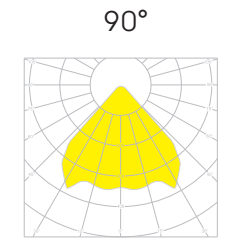

Optiek

30°

60°

90°

120°

Asymmetric
L of R

Dubbel
Asymmetrisch

Doorlopende lijn met 3/5 kabels