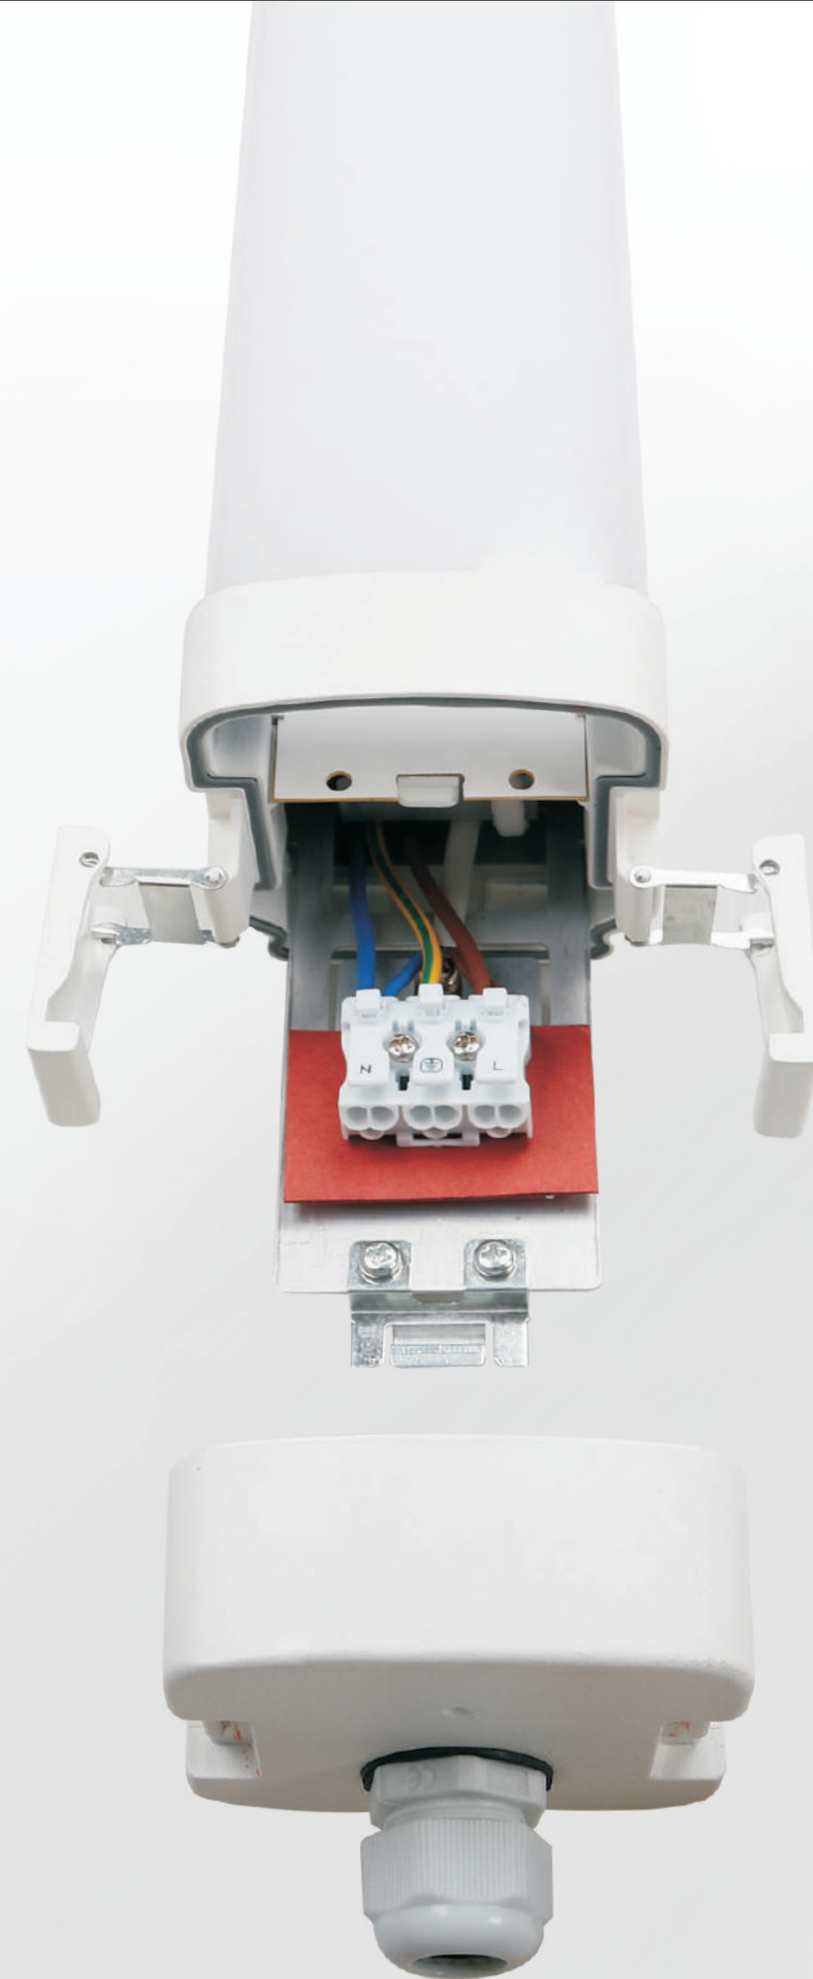

OPTISCHE LENS EN DIFFUSER

6 verschillende stralingshoeken mogelijk
Het armatuur kan tot een hoogte van 20 meter worden geïnstalleerd

INNOVATIEF ONTWERP OP OPTIEK

○ Geïntegreerde optische lens, het licht kan op verschillende hoogtes worden gebruikt en voldoet aan de lux-vereisten voor verschillende toepassingen.

Optiek

30°

60°

90°

120°

Asymmetric
L of R

Dubbel
Asymmetrisch

Doorlopende lijn met 3/5 kabels

Gereedschapsloze installatie

Door het innovatieve clipontwerp kan de eindkap aan beide uiteinden van de lamp zonder gereedschap worden geopend voor bedradingsverbinding.

Modulaire printplaat

De printplaat kan gemakkelijk zonder gereedschap worden vervangen