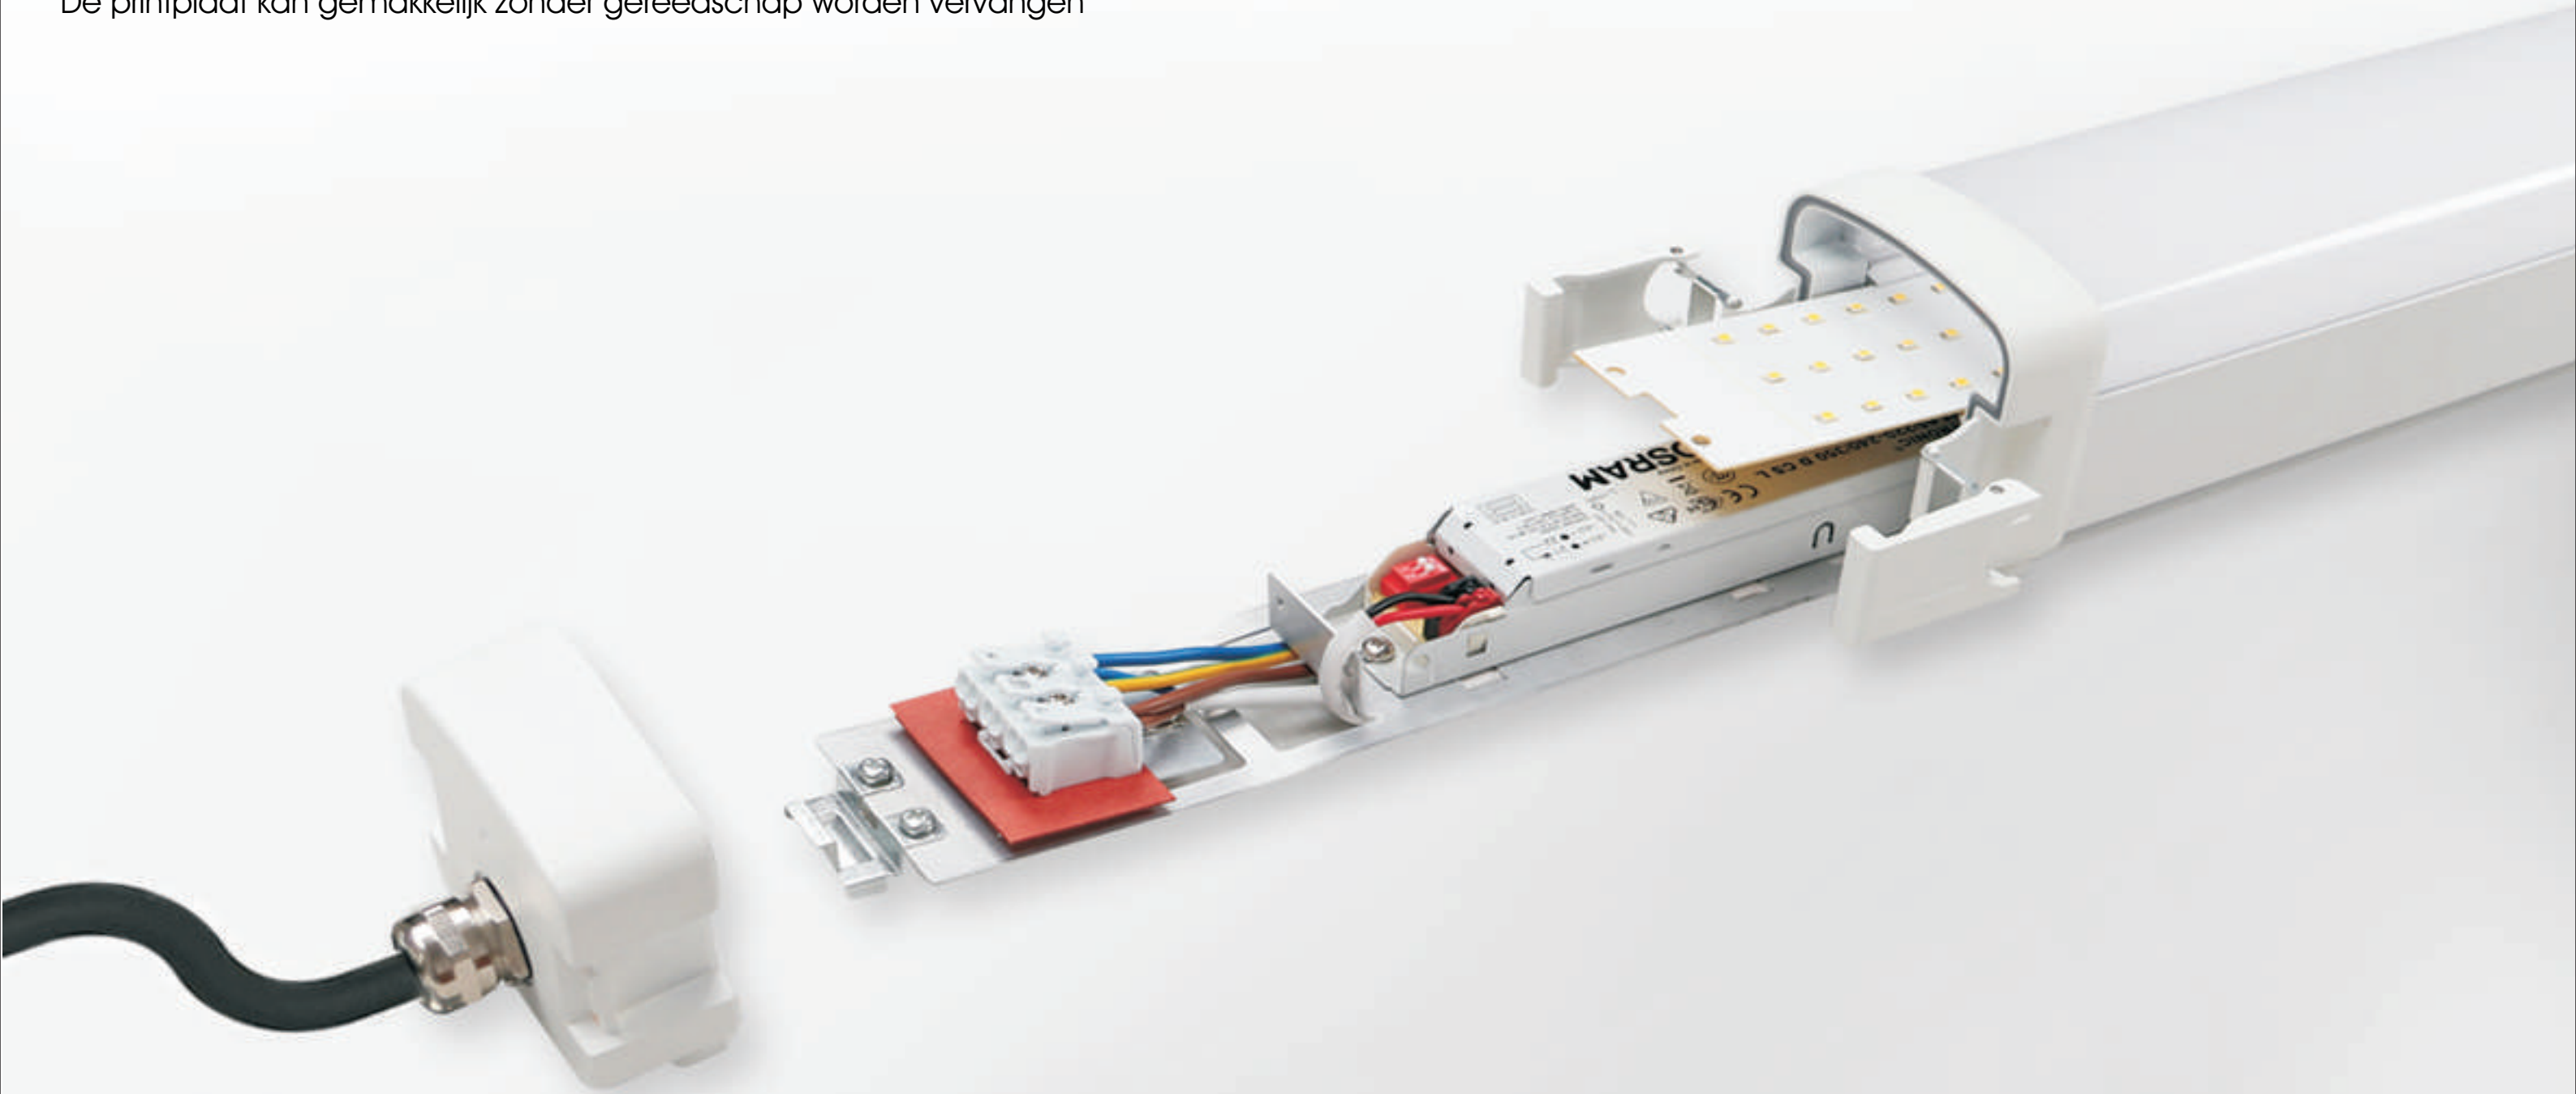

OPTISCHE LENS EN DIFFUSER

6 verschillende stralingshoeken mogelijk
Het armatuur kan tot een hoogte van 20 meter worden geïnstalleerd

INNOVATIEF ONTWERP OP OPTIEK

○ Geïntegreerde optische lens, het licht kan op verschillende hoogtes worden gebruikt en voldoet aan de lux-vereisten voor verschillende toepassingen.

Optiek

30°

60°

90°

120°

Asymmetric
L of R

Dubbel
Asymmetrisch

Doorlopende lijn met 3/5 kabels

Gereedschapsloze installatie

Door het innovatieve clipontwerp kan de eindkap aan beide uiteinden van de lamp zonder gereedschap worden geopend voor bedradingsverbinding.

Modulaire printplaat

De printplaat kan gemakkelijk zonder gereedschap worden vervangen