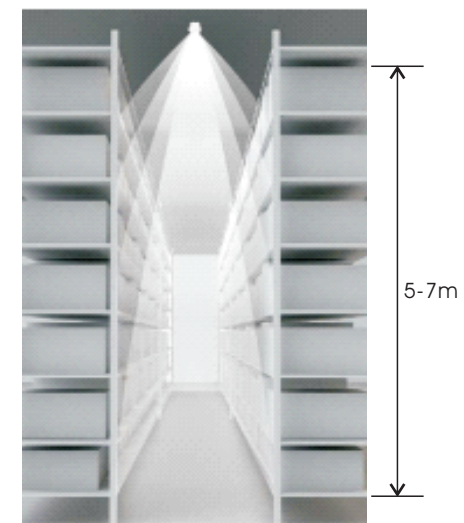

OPTISCHE LENS EN DIFFUSER

6 verschillende stralingshoeken mogelijk
Het armatuur kan tot een hoogte van 20 meter worden geïnstalleerd

INNOVATIEF ONTWERP OP OPTIEK

○ Geïntegreerde optische lens, het licht kan op verschillende hoogtes worden gebruikt en voldoet aan de lux-vereisten voor verschillende toepassingen.

Optiek

30°

60°

90°

120°

Asymmetric
L of R

Dubbel
Asymmetrisch

Doorlopende lijn met 3/5 kabels