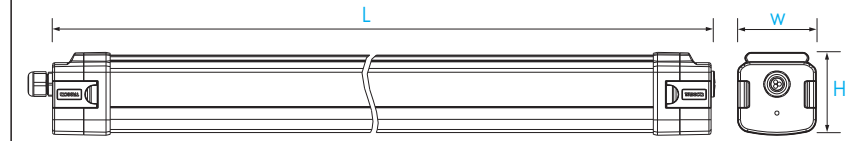

Model	Afmeting	Power	Stralingshoek	Lumen /Watt	L	B	H
T06A35P/D/E/MS 120	0.6m	13-35W	120°	150lm/w	683	76	80
T06A62P/D/E/MS 120	1.2m	21-62W	120°	150lm/w	1253	76	80
T06A47P/D/E/MS 120	1.2m	27-47W	120°	150lm/w	1253	76	80
T06A71P/D/E/MS 120	1.5m	26-71W	120°	150lm/w	1540	76	80
T06A58P/D/E/MS 120	1.5m	33-58W	120°	150lm/w	1540	76	80

Model	Afmeting	Power	Stralingshoek	Lumen /Watt	L	B	H
T06A32P/D/E/MS SA	0.6m	12-32W	SA25°	150lm/w	683	76	80
T06A62P/D/E/MS SA	1.2m	21-62W	SA25°	150lm/w	1253	76	80
T06A47P/D/E/MS SA	1.2m	27-47W	SA25°	150lm/w	1253	76	80
T06A75P/D/E/MS SA	1.5m	25-75W	SA25°	150lm/w	1540	76	80
T06A58P/D/E/MS SA	1.5m	33-58W	SA25°	150lm/w	1540	76	80

Model	Afmeting	Power	Stralingshoek	Lumen /Watt	L	B	H
T06A32P/D/E/MS DA	0.6m	12-32W	DA25°	150lm/w	683	76	80
T06A62P/D/E/MS DA	1.2m	21-62W	DA25°	150lm/w	1253	76	80
T06A47P/D/E/MS DA	1.2m	27-47W	DA25°	150lm/w	1253	76	80
T06A75P/D/E/MS DA	1.5m	25-75W	DA25°	150lm/w	1540	76	80
T06A58P/D/E/MS DA	1.5m	33-58W	DA25°	150lm/w	1540	76	80