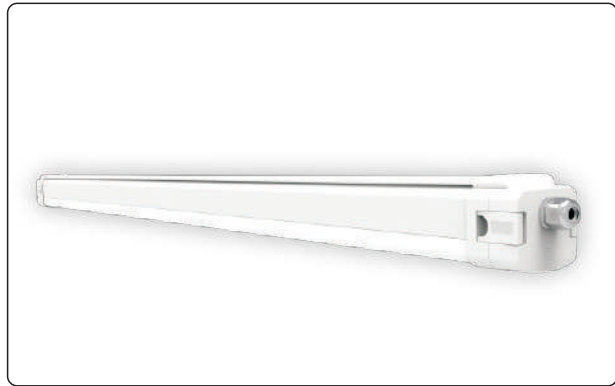

PARAMETERS

Model	Afmeting	Power	Stralingshoek	Lumen /Watt	L	B	H
T06A32P/D/E/MS 30	0.6m	12-32W	30°	150lm/w	683	76	80
T06A62P/D/E/MS 30	1.2m	21-62W	30°	150lm/w	1253	76	80
T06A47P/D/E/MS 30	1.2m	27-47W	30°	150lm/w	1253	76	80
T06A75P/D/E/MS 30	1.5m	25-75W	30°	150lm/w	1540	76	80
T06A58P/D/E/MS 30	1.5m	33-58W	30°	150lm/w	1540	76	80

Model	Afmeting	Power	Stralingshoek	Lumen /Watt	L	B	H
T06A32P/D/E/MS 60	0.6m	12-32W	60°	150lm/w	683	76	80
T06A62P/D/E/MS 60	1.2m	21-62W	60°	150lm/w	1253	76	80
T06A47P/D/E/MS 60	1.2m	27-47W	60°	150lm/w	1253	76	80
T06A75P/D/E/MS 60	1.5m	25-75W	60°	150lm/w	1540	76	80
T06A58P/D/E/MS 60	1.5m	33-58W	60°	150lm/w	1540	76	80

Model	Afmeting	Power	Stralingshoek	Lumen /Watt	L	B	H
T06A32P/D/E/MS 90	0.6m	12-32W	90°	150lm/w	683	76	80
T06A62P/D/E/MS 90	1.2m	21-62W	90°	150lm/w	1253	76	80
T06A47P/D/E/MS 90	1.2m	27-47W	90°	150lm/w	1253	76	80
T06A75P/D/E/MS 90	1.5m	25-75W	90°	150lm/w	1540	76	80
T06A58P/D/E/MS 90	1.5m	33-58W	90°	150lm/w	1540	76	80