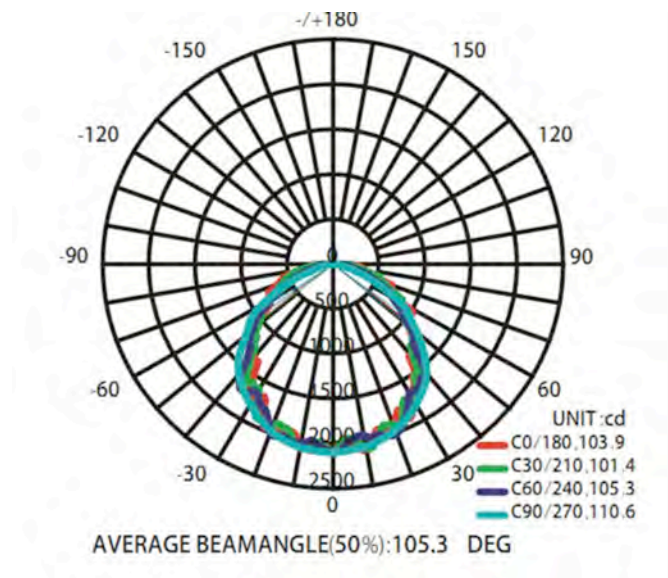

Specificaties

Lengte	Wattage	Lumen	CRI	Spreadingshoek
60cm	20	3200	>80	160 graden
90cm	30	5100	>80	160 graden
120cm	40	6800	>80	160 graden
150cm	50	8500	>80	160 graden
150cm	65	11.050	>80	160 graden
150cm	80	13.600	>80	160 graden
240cm	100	17.000	>80	160 graden

- Lumen per watt: 170 lumen (net.)
- Kleurtemperatuur: 3000K, 4000K, 5500K en 6500K
- Lumen drop: 20% bij 100.000 uur
- Power factor: >0.96
- Levensduur LED strip en voeding: 100.000 uur
- CRI: >80
- IP66
- Garantie koop model: 5 jaar. Rentalite model; 6 jaar!

Kosten conventioneel vs LED in 11 jaar

Totale kosten van de 350 armaturen (11 jaar levensduur)
 € 0,11 kWh, 16 uur op 100% en 8 uur bij 10%, 7 dagen per week

Eulumdat lichtdiagram

Afmeting

A (mm)	B (mm)	C (mm)	D (mm)
600	71	84	1000
900	71	84	1000
1200	71	84	1000
1500	71	84	1000
1500	71	84	1000
2400	71	84	1000