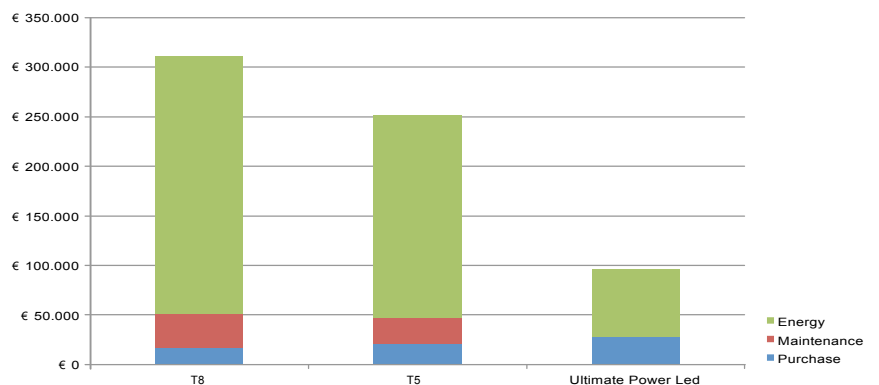

Kosten conventioneel vs LED in 11 jaar

Totale kosten van de 350 armaturen (11 jaar levensduur)
€ 0,11 kWh, 16 uur op 100% en 8 uur bij 10%, 7 dagen per week