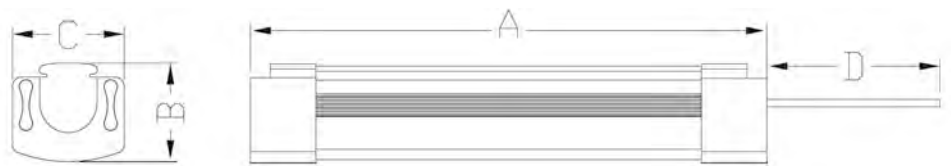

Kosten conventioneel vs LED in 11 jaar

Totale kosten van de 350 armaturen (11 jaar levensduur)
 € 0,11 kWh, 16 uur op 100% en 8 uur bij 10%, 7 dagen per week

Eulumdat lichtdiagram

Afmeting

A (mm)	B (mm)	C (mm)	D (mm)
600	71	84	1000
900	71	84	1000
1200	71	84	1000
1500	71	84	1000
1500	71	84	1000
2400	71	84	1000